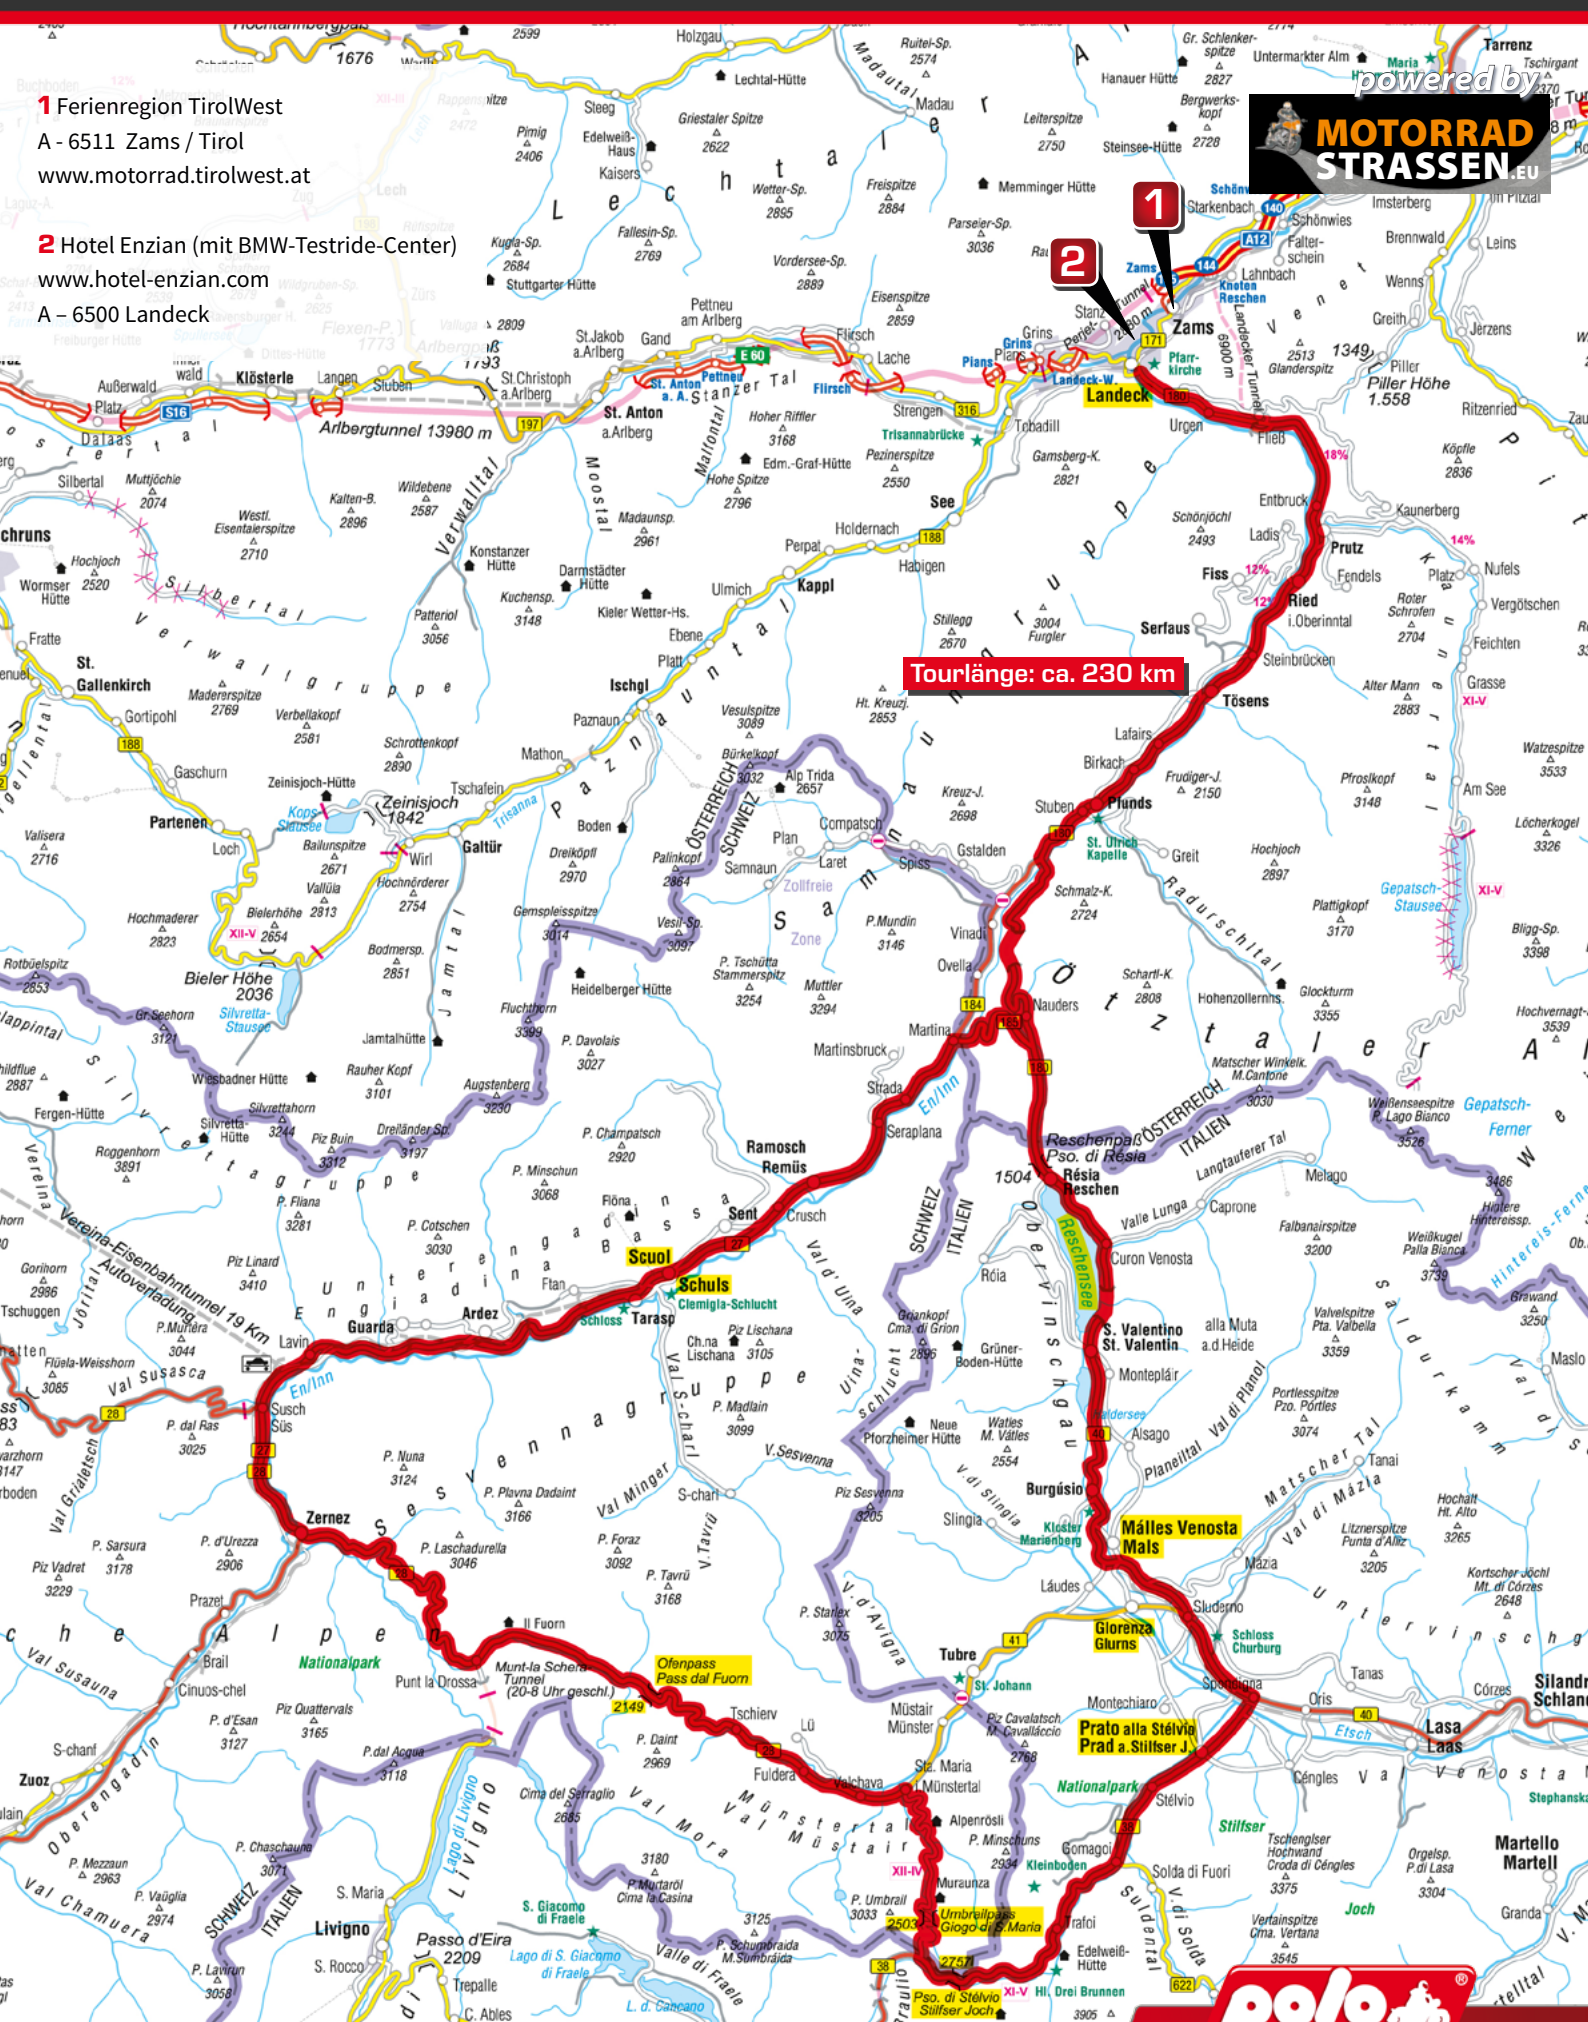

**1** Ferienregion TirolWest

A - 6511 Zams / Tirol

[www.motorrad.tirolwest.at](http://www.motorrad.tirolwest.at)

**2** Hotel Enzian (mit BMW-Testride-Center)

[www.hotel-enzian.com](http://www.hotel-enzian.com)

A - 6500 Landeck

Tourlänge: ca. 230 km